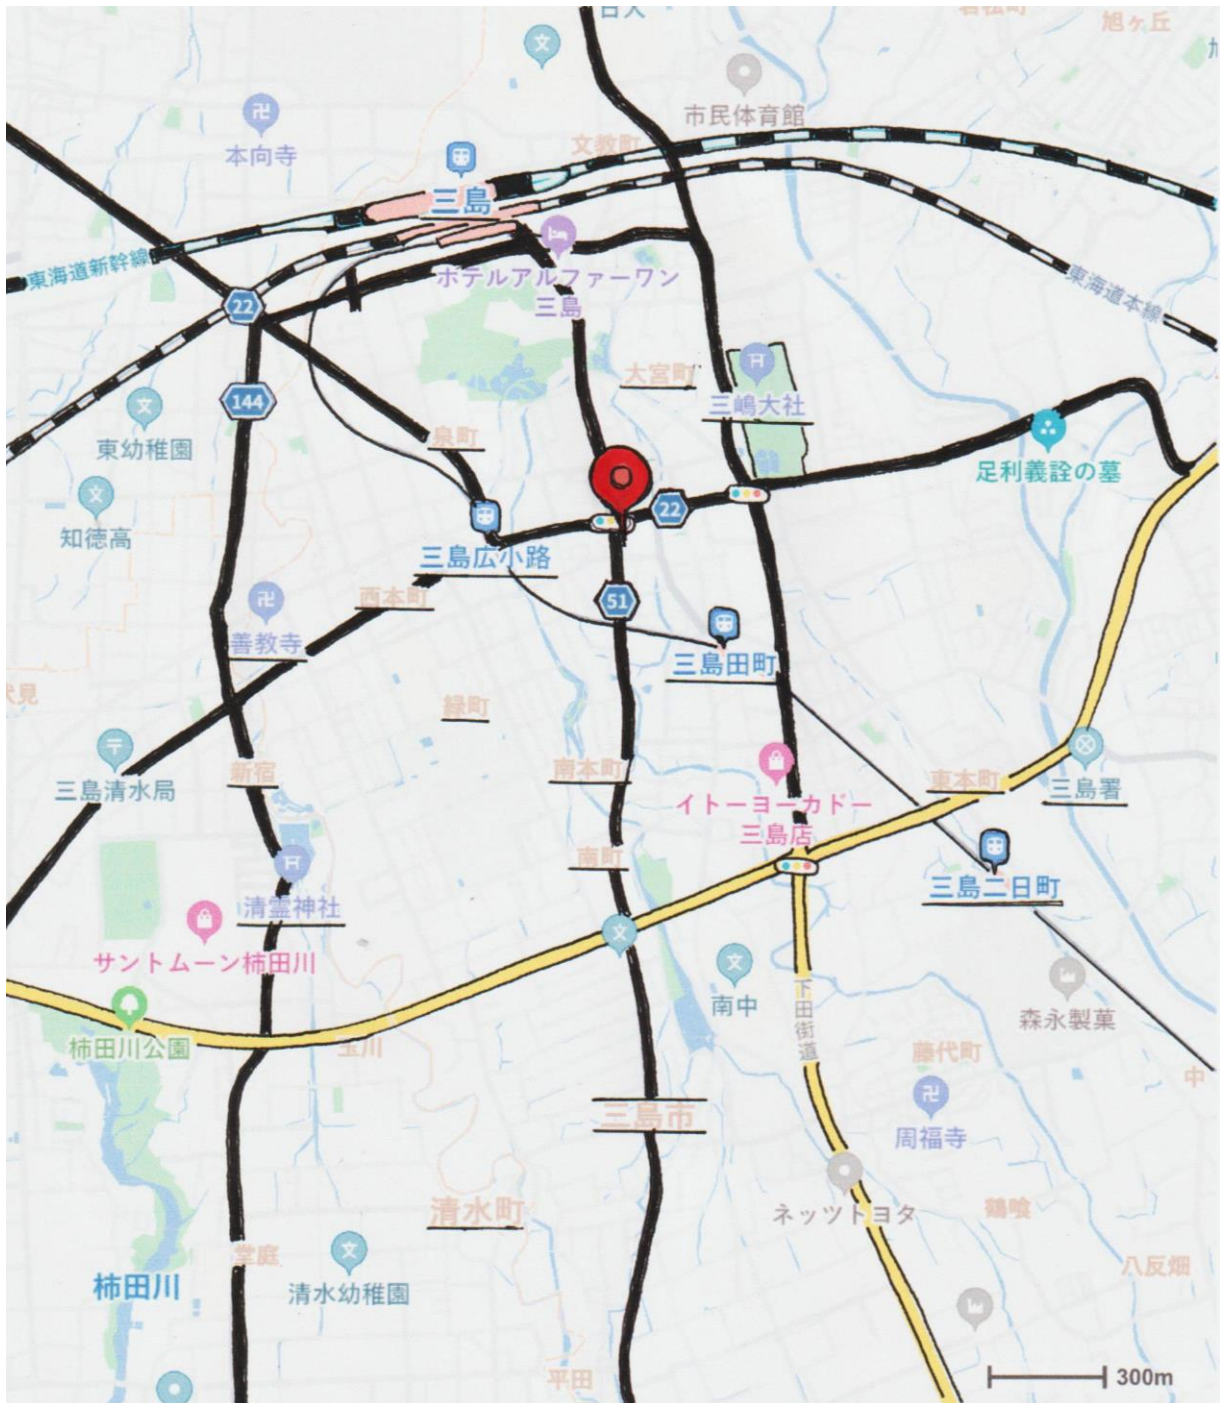

佐藤塾 事務局

〒411-0000

静岡県三島市本町 13-21

JR 三島駅 西口から
51号線を下り三島大通りの
22号線との交差点側
徒歩8分

近隣の駅：	三島駅	(JR線/新幹線)	-徒歩8分
	三島広小路駅	(伊豆箱根鉄道)	-徒歩4分
	三島田町駅	(伊豆箱根鉄道)	-徒歩5分